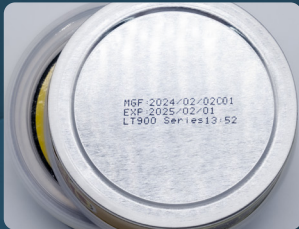

LEAD TECH

LT900 Series

小字符喷码机

可靠理想的小字符喷码机

标识未来

www.leadtech-asia.com
领达电子科技(珠海)有限公司

性能参数 Specifications

| 型 号 | LT900 | LT910 | LT980 HRS* |
|-------|---|------------------------------|---|
| 材 质 | 精密涂层* | 不锈钢 | 不锈钢/精密涂层* |
| 喷印性能 | 1-4 行(7X5点阵) 1-5 行(5X5点阵) 最快速度=344m/min@5X5 | | 1-4 行(7X5点阵) 1-5 行(5X5点阵) 最快速度=430m/min@5X5 |
| 列阵配置 | 单行:5X5,7X5,9x6,12X8,16X11,19X14,24X17,32X22 双行:5X5,7X5,9x6,12X8,16X11 | 三行:5X5,7X5,9x6 四行:5X5,7X5 | 五行:5X5 |
| 喷印距离 | 字符高度:1-15mm 喷印距离:2mm to 30mm 最佳喷印距离:10mm | | |
| 操作系统 | 基于Linux Kernel并优化的LT-Touch 操作系统,支持多语言 | | |
| 可喷字符 | 英文, 简体中文, 阿拉伯数字, 系列号, 条形码, 班别, DM/QR二维码, UPC A&E, EAN 8 & 13, Code 128 A、B & C, 125 码, GS1, UCC/EAN 128, Code 39, 自动日期/时间/有效期, 徽标, 特殊字符 | | |
| 数据接口 | USB,RS485,以太网 | | |
| 语 言 | 简体中文、繁体中文、英文、韩文、俄语、波兰语、波斯语、阿拉伯语、西班牙语、德语、印度尼西亚语、越南语、泰国语、克罗地亚语、斯洛文尼亚语、斯洛伐克语、波斯尼亚语、葡萄牙语、意大利语等,支持语言定制 | | |
| 信息储存 | 1000+ | | |
| 防护等级 | IP55标准/IP65可选 | IP55标准/IP54、IP65可选 | IP55标准/IP54、IP65可选 |
| 喷 头 | 超柔, 长度 3m 恒温喷头, 60 μ m | | 超柔, 长度 3m 恒温喷头, 40/50 μ m |
| 喷印方向 | 360°全方位 | | |
| 墨水/溶剂 | 墨盒(500ml) 稀释剂盒(750ml) | | |
| 温度/湿度 | 0-45°C 相对湿度0-95%,不结露 | | |
| 电气要求 | 100-120/200-240V~, 100W | | |

*标配: 不锈钢机箱, 选配: 精密涂层机箱。

*900为标准机型, 980HRS为高速度、高解析度、小字体机型(适用于对字体精度高的应用)。

外形尺寸 Dimensions

台州欧克来标识技术有限公司
OUKELAI TECHNOLOGIES CO. ; LTD

电话: 400 1807 989 传真: +86 0576-89205780

网址: www.ocaje.com

地址: 浙江省台州市椒江区银泰城8号楼33层