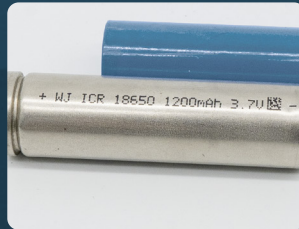

LEAD TECH

LT900 Series

小字符喷码机

可靠理想的小字符喷码机

标识未来

www.leadtech-asia.com
领达电子科技(珠海)有限公司

性能参数 Specifications

| 型 号 | LT900 | LT910 | LT980 HRS* |
|-------|---|------------------------------|---|
| 材 质 | 精密涂层* | 不锈钢 | 不锈钢/精密涂层* |
| 喷印性能 | 1-4 行(7X5点阵) 1-5 行(5X5点阵) 最快速度=344m/min@5X5 | | 1-4 行(7X5点阵) 1-5 行(5X5点阵) 最快速度=430m/min@5X5 |
| 列阵配置 | 单行:5X5,7X5,9x6,12X8,16X11,19X14,24X17,32X22 双行:5X5,7X5,9x6,12X8,16X11 | 三行:5X5,7X5,9x6 四行:5X5,7X5 | 五行:5X5 |
| 喷印距离 | 字符高度:1-15mm 喷印距离:2mm to 30mm 最佳喷印距离:10mm | | |
| 操作系统 | 基于Linux Kernel并优化的LT-Touch 操作系统,支持多语言 | | |
| 可喷字符 | 英文, 简体中文, 阿拉伯数字, 系列号, 条形码, 班别, DM/QR二维码, UPC A&E, EAN 8 & 13, Code 128 A、B & C, 125 码, GS1, UCC/EAN 128, Code 39, 自动日期/时间/有效期, 徽标, 特殊字符 | | |
| 数据接口 | USB,RS485,以太网 | | |
| 语 言 | 简体中文、繁体中文、英文、韩文、俄语、波兰语、波斯语、阿拉伯语、西班牙语、德语、印度尼西亚语、越南语、泰国语、克罗地亚语、斯洛文尼亚语、斯洛伐克语、波斯尼亚语、葡萄牙语、意大利语等,支持语言定制 | | |
| 信息储存 | 1000+ | | |
| 防护等级 | IP55标准/IP65可选 | IP55标准/IP54、IP65可选 | IP55标准/IP54、IP65可选 |
| 喷 头 | 超柔, 长度 3m 恒温喷头, 60 μ m | | 超柔, 长度 3m 恒温喷头, 40/50 μ m |
| 喷印方向 | 360°全方位 | | |
| 墨水/溶剂 | 墨盒(500ml) 稀释剂盒(750ml) | | |
| 温度/湿度 | 0-45°C 相对湿度0-95%,不结露 | | |
| 电气要求 | 100-120/200-240V~, 100W | | |

*标配: 不锈钢机箱, 选配: 精密涂层机箱。

*900为标准机型, 980HRS为高速度、高解析度、小字体机型(适用于对字体精度高的应用)。

外形尺寸 Dimensions

台州欧克来标识技术有限公司
OUKELAI TECHNOLOGIES CO. ; LTD

电话: 400 1807 989 传真: +86 0576-89205780

网址: www.ocaje.com

地址: 浙江省台州市椒江区银泰城8号楼33层