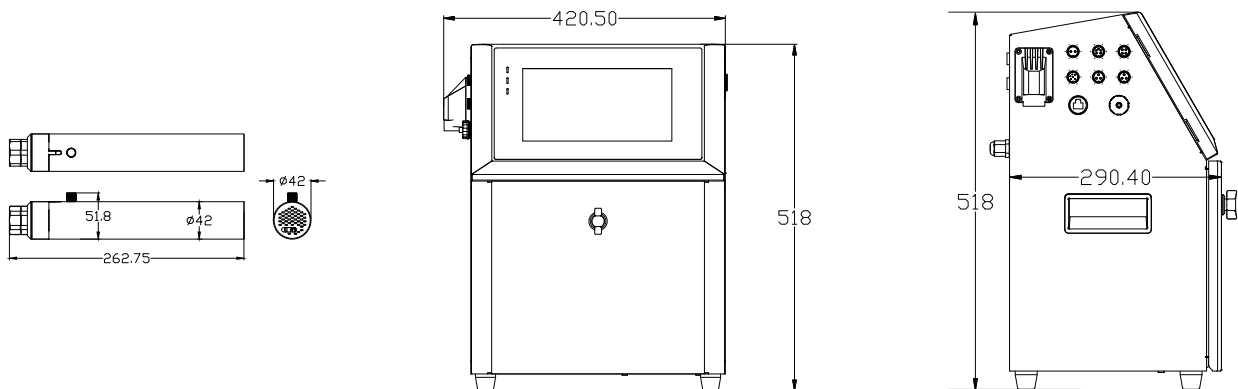

LEAD TECH

LT900 Series

小字符喷码机

可靠理想的小字符喷码机

标识未来

www.leadtech-asia.com
领达电子科技(珠海)有限公司

性能参数 Specifications

| 型 号 | LT900 | LT910 | LT980 HRS* |
|-------|---|------------------------------|---|
| 材 质 | 精密涂层* | 不锈钢 | 不锈钢/精密涂层* |
| 喷印性能 | 1-4 行(7X5点阵) 1-5 行(5X5点阵) 最快速度=344m/min@5X5 | | 1-4 行(7X5点阵) 1-5 行(5X5点阵) 最快速度=430m/min@5X5 |
| 列阵配置 | 单行:5X5,7X5,9x6,12X8,16X11,19X14,24X17,32X22 双行:5X5,7X5,9x6,12X8,16X11 | 三行:5X5,7X5,9x6 四行:5X5,7X5 | 五行:5X5 |
| 喷印距离 | 字符高度:1-15mm 喷印距离:2mm to 30mm 最佳喷印距离:10mm | | |
| 操作系统 | 基于Linux Kernel并优化的LT-Touch 操作系统,支持多语言 | | |
| 可喷字符 | 英文, 简体中文, 阿拉伯数字, 系列号, 条形码, 班别, DM/QR二维码, UPC A&E, EAN 8 & 13, Code 128 A、B & C, 125 码, GS1, UCC/EAN 128, Code 39, 自动日期/时间/有效期, 徽标, 特殊字符 | | |
| 数据接口 | USB,RS485,以太网 | | |
| 语 言 | 简体中文、繁体中文、英文、韩文、俄语、波兰语、波斯语、阿拉伯语、西班牙语、德语、印度尼西亚语、越南语、泰国语、克罗地亚语、斯洛文尼亚语、斯洛伐克语、波斯尼亚语、葡萄牙语、意大利语等,支持语言定制 | | |
| 信息储存 | 1000+ | | |
| 防护等级 | IP55标准/IP65可选 | IP55标准/IP54、IP65可选 | IP55标准/IP54、IP65可选 |
| 喷 头 | 超柔, 长度 3m 恒温喷头, 60 μ m | | 超柔, 长度 3m 恒温喷头, 40/50 μ m |
| 喷印方向 | 360°全方位 | | |
| 墨水/溶剂 | 墨盒(500ml) 稀释剂盒(750ml) | | |
| 温度/湿度 | 0-45°C 相对湿度0-95%,不结露 | | |
| 电气要求 | 100-120/200-240V~, 100W | | |

*标配: 不锈钢机箱, 选配: 精密涂层机箱。

*900为标准机型, 980HRS为高速度、高解析度、小字体机型(适用于对字体精度高的应用)。

外形尺寸 Dimensions

台州欧克来标识技术有限公司
OUKELAI TECHNOLOGIES CO. ; LTD

电话: 400 1807 989 传真: +86 0576-89205780

网址: www.ocaje.com

地址: 浙江省台州市椒江区银泰城8号楼33层